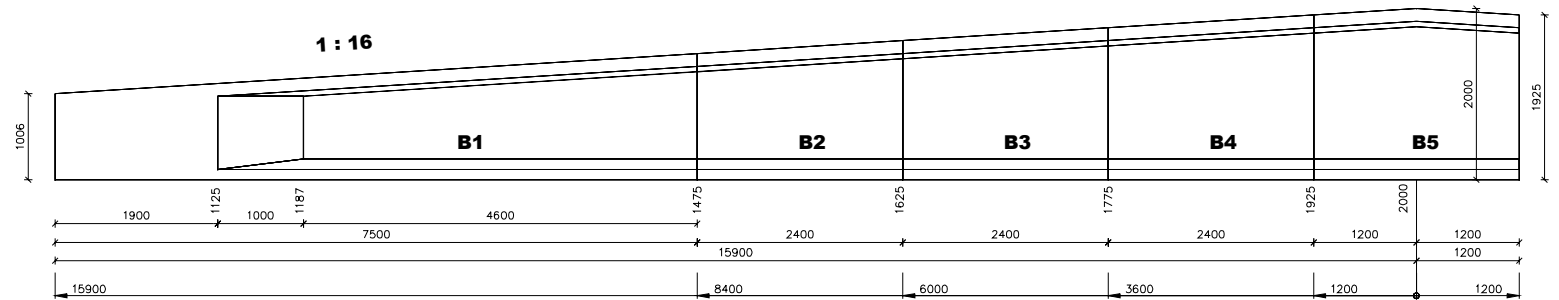

HI 450 (...480)
HARJAKORKEUDET

- 2000
- 1925
- 1850
- 1775
- 1700
- 1625
- 1550
- 1475
- 1400
- 1325
- 1250
- 1175

Lujabetoni
 Harjamäentie 1, 71800 SILLINJÄRVI
 p. 017-404 111, fax. 017-4623 324