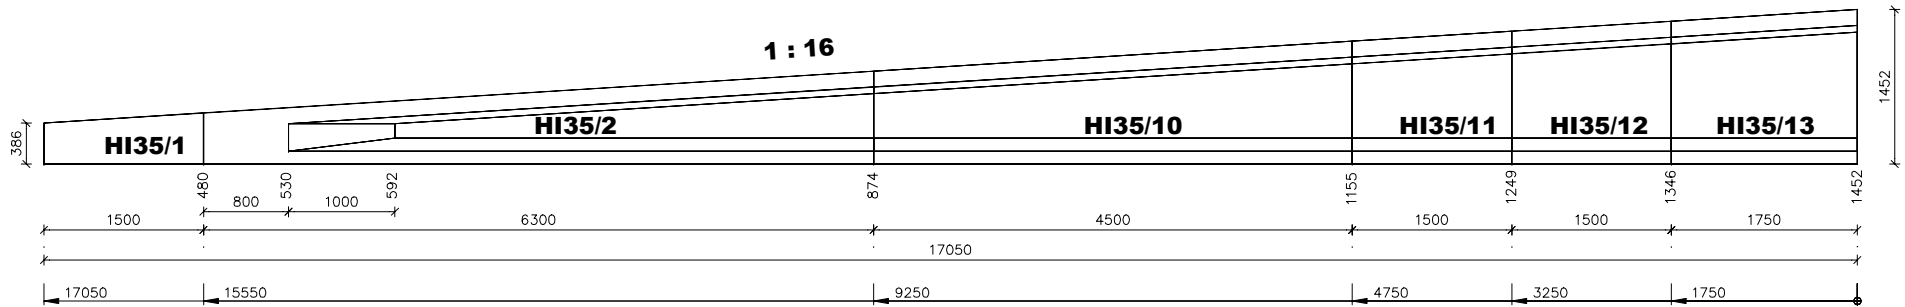

HI-MUOTIT LEVEYS 350...380