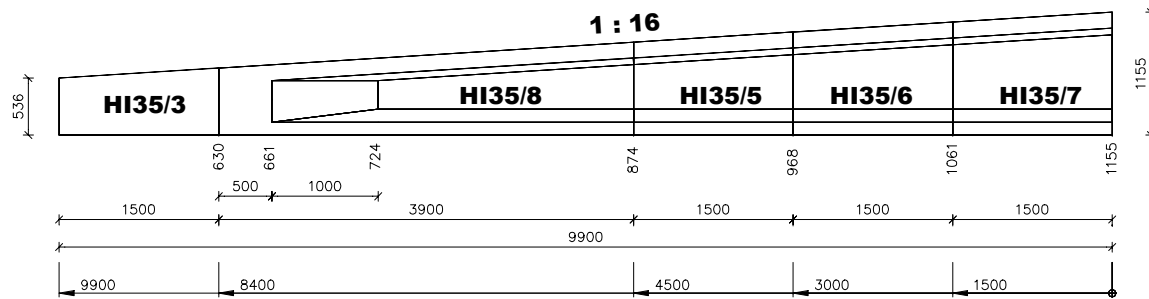

HI-MUOTIT LEVEYS 350...380