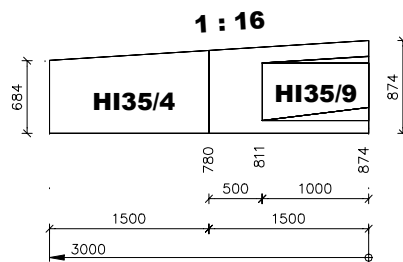

HI-MUOTIT LEVEYS 350...380