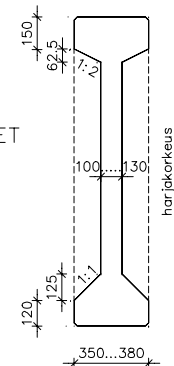

HI-MUOTIT LEVEYS 350...380

- HI 350 (...380)
HARJAKORKEUDET
- 1450
 - 1345
 - 1250
 - 1155
 - 1060
 - 970
 - 875

Lujabetoni
Harjamäentie 1, 71800 SIILINJÄRVI
p. 017-404 111, fax. 017-4623 324

HI-MUOTIT LEVEYS 450...480

HI 450 (...480)
HARJAKORKEUDET

- 2000
- 1925
- 1850
- 1775
- 1700
- 1625
- 1550
- 1475
- 1400
- 1325
- 1250
- 1175

Lujabetoni
 Harjamäentie 1, 71800 SILLINJÄRVI
 p. 017-404 111, fax. 017-4623 324