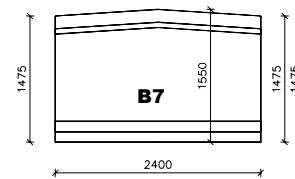

HI-MUOTIT LEVEYS 350...380

- HI 350 (...380)
HARJAKORKEUDET
- 1450
 - 1345
 - 1250
 - 1155
 - 1060
 - 970
 - 875

Lujabetoni
Harjamäentie 1, 71800 SIILINJÄRVI
p. 017-404 111, fax. 017-4623 324

HI-MUOTIT LEVEYS 450...480

HI 450 (...480)
HARJAKORKEUDET

- 2000
- 1925
- 1850
- 1775
- 1700
- 1625
- 1550
- 1475
- 1400
- 1325
- 1250
- 1175

Lujabetoni
 Harjamäentie 1, 71800 SILLINJÄRVI
 p. 017-404 111, fax. 017-4623 324