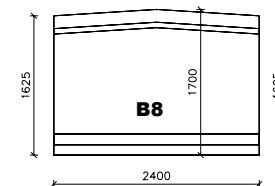

HI 450 (...480)
HARJAKORKEUDET

- 2000
- 1925
- 1850
- 1775
- 1700
- 1625
- 1550
- 1475
- 1400
- 1325
- 1250
- 1175