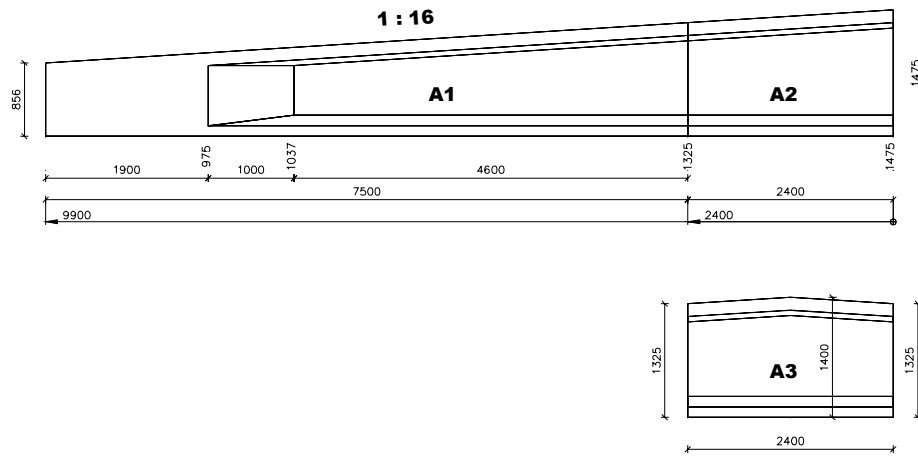

HI 450 (...480)
HARJAKORKEUDET

- 2000
- 1925
- 1850
- 1775
- 1700
- 1625
- 1550
- 1475
- 1400
- 1325
- 1250
- 1175

Lujabetoni
 Harjamäentie 1, 71800 SILLINJÄRVI
 p. 017-404 111, fax. 017-4623 324