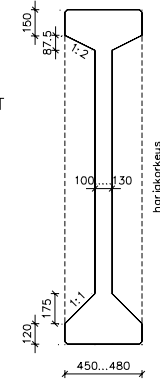

HI-MUOTIT LEVEYS 350...380

- HI 350 (...380)
HARJAKORKEUDET
- 1450
 - 1345
 - 1250
 - 1155
 - 1060
 - 970
 - 875

Lujabetoni
Harjamäentie 1, 71800 SIILINJÄRVI
p. 017-404 111, fax. 017-4623 324

HI-MUOTIT LEVEYS 450...480

HI 450 (...480)
HARJAKORKEUDET

- 2000
- 1925
- 1850
- 1775
- 1700
- 1625
- 1550
- 1475
- 1400
- 1325
- 1250
- 1175

Lujabetoni
 Harjamäentie 1, 71800 SILLINJÄRVI
 p. 017-404 111, fax. 017-4623 324