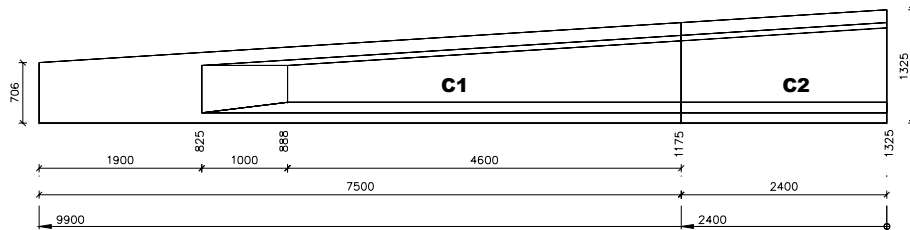

HI 450 (...480)
HARJAKORKEUDET

- 2000
- 1925
- 1850
- 1775
- 1700
- 1625
- 1550
- 1475
- 1400
- 1325
- 1250
- 1175