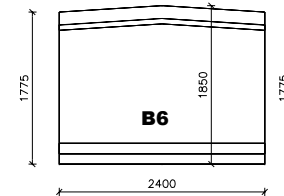

HI 450 (...480)
HARJAKORKEUDET

- 2000
- 1925
- 1850
- 1775
- 1700
- 1625
- 1550
- 1475
- 1400
- 1325
- 1250
- 1175