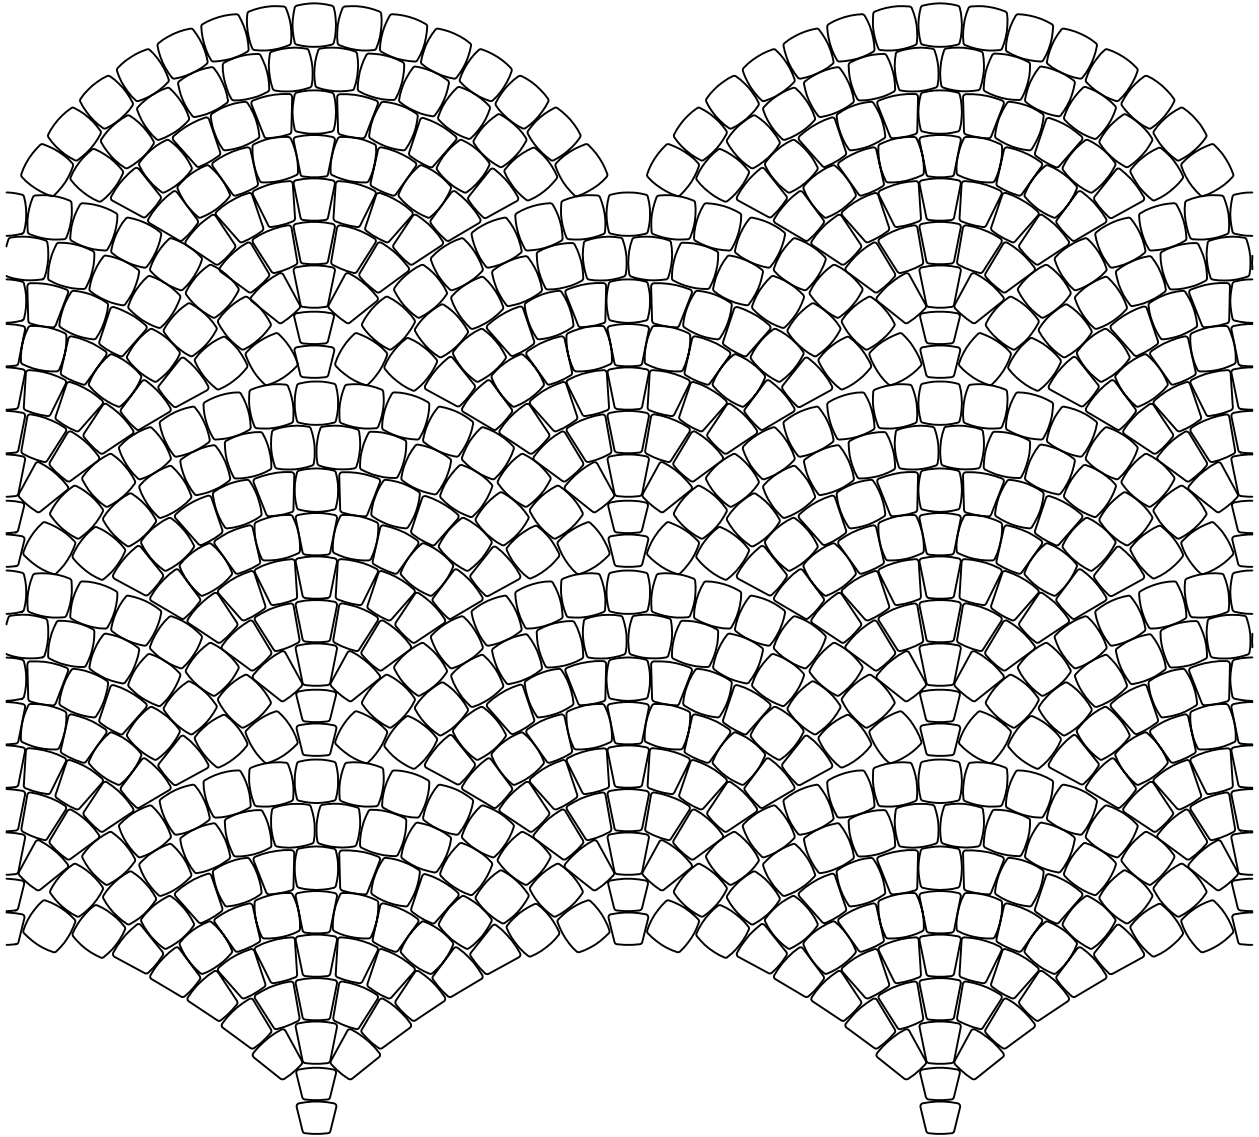

mk 1:20

KLASSIKKO

YMPYRÄLADONTA HALK. 0,78 m

-  Klassikko iso kaarre 115x112/70x80 mm
-  Klassikko pieni kaarre 86x112/70x80 mm
-  Klassikko 115x115x80

mk 1:20

YMPYRÄLADONTA HALK. 0,545 m

-  Klassikko iso kaarre 115x112/70x80 mm
-  Klassikko pieni kaarre 86x112/70x80 mm
-  Klassikko 115x115x80

mk 1:20

KLASSIKKO

YMPYRÄRUUTU 805 mm

Klassikko 115x115x80 mm

Klassikko iso kaarre 115x112x70 mm

Klassikko pieni kaarre 86x112/70x80 mm

mk 1:20

KLASSIKKO

KAARILADONTA r. 0,9 m

-  Klassikko pieni kaarre 86x112/70x80 mm
-  Klassikko välikivi 115x57x80 mm
-  Klassikko 115x115x80 mm

mk 1:20

KLASSIKKO

KAARILADONTA r. 0,9 m

-  Klassikko pieni kaarre 86x112/70x80 mm
-  Klassikko välikivi 115x57x80 mm
-  Klassikko 115x115x80 mm