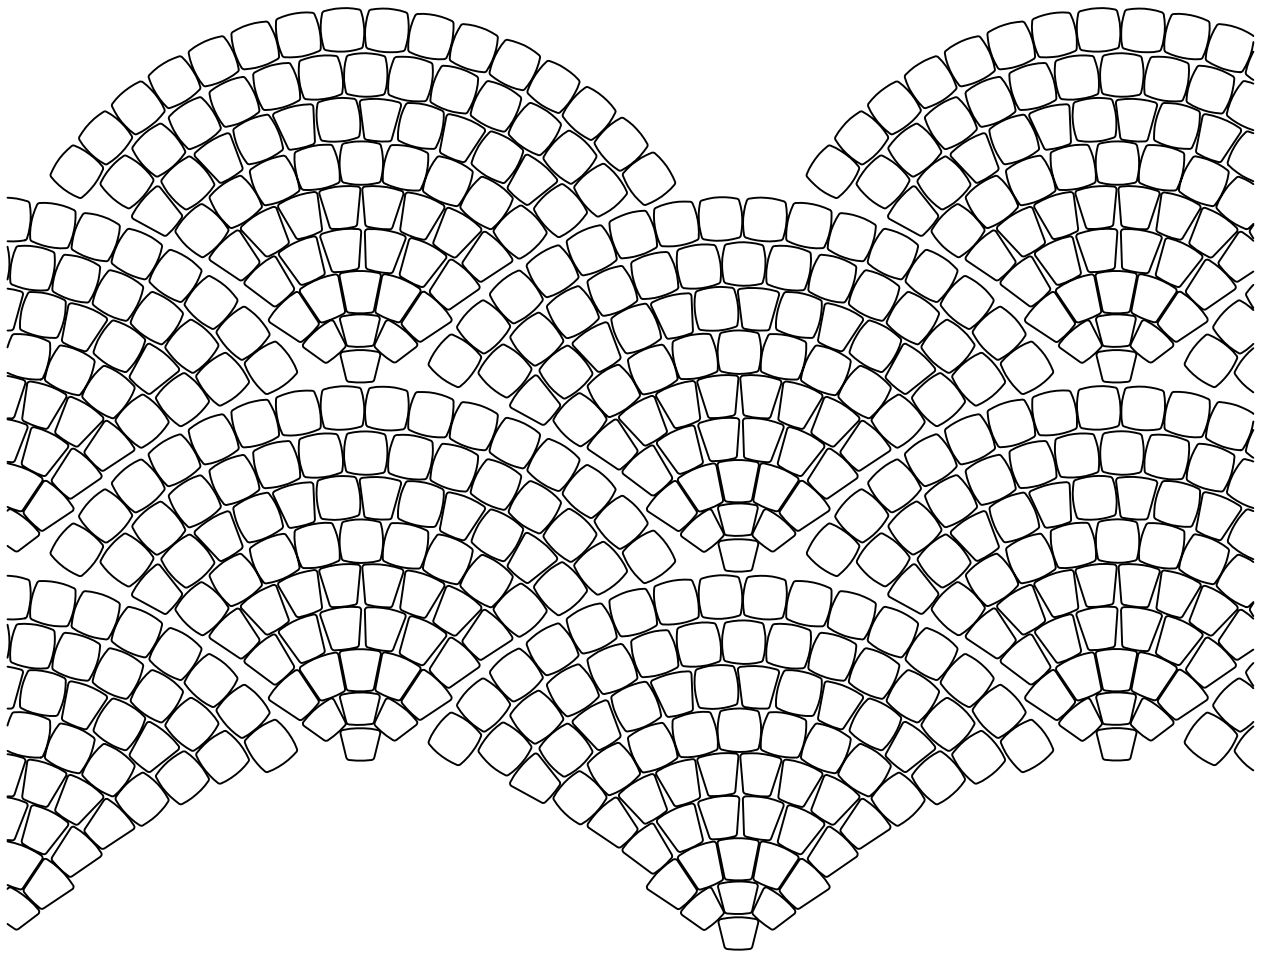

KAARILADONTA r. 0,9 m

-  Klassikko pieni kaarre 86x112/70x80 mm
-  Klassikko välikivi 115x57x80 mm
-  Klassikko 115x115x80 mm

mk 1:20

KLASSIKKO

KAARILADONTA r. 0,9 m

-  Klassikko pieni kaarre 86x112/70x80 mm
-  Klassikko välikivi 115x57x80 mm
-  Klassikko 115x115x80 mm

mk 1:20

KLASSIKKO

Klassikko pieni kaarre 86x112/70x80 mm

mk 1:20

KLASSIKKO

 Klassikko pieni kaarre 86x112/70x80 mm

 Klassikko 115x115x80 mm

mk 1:20